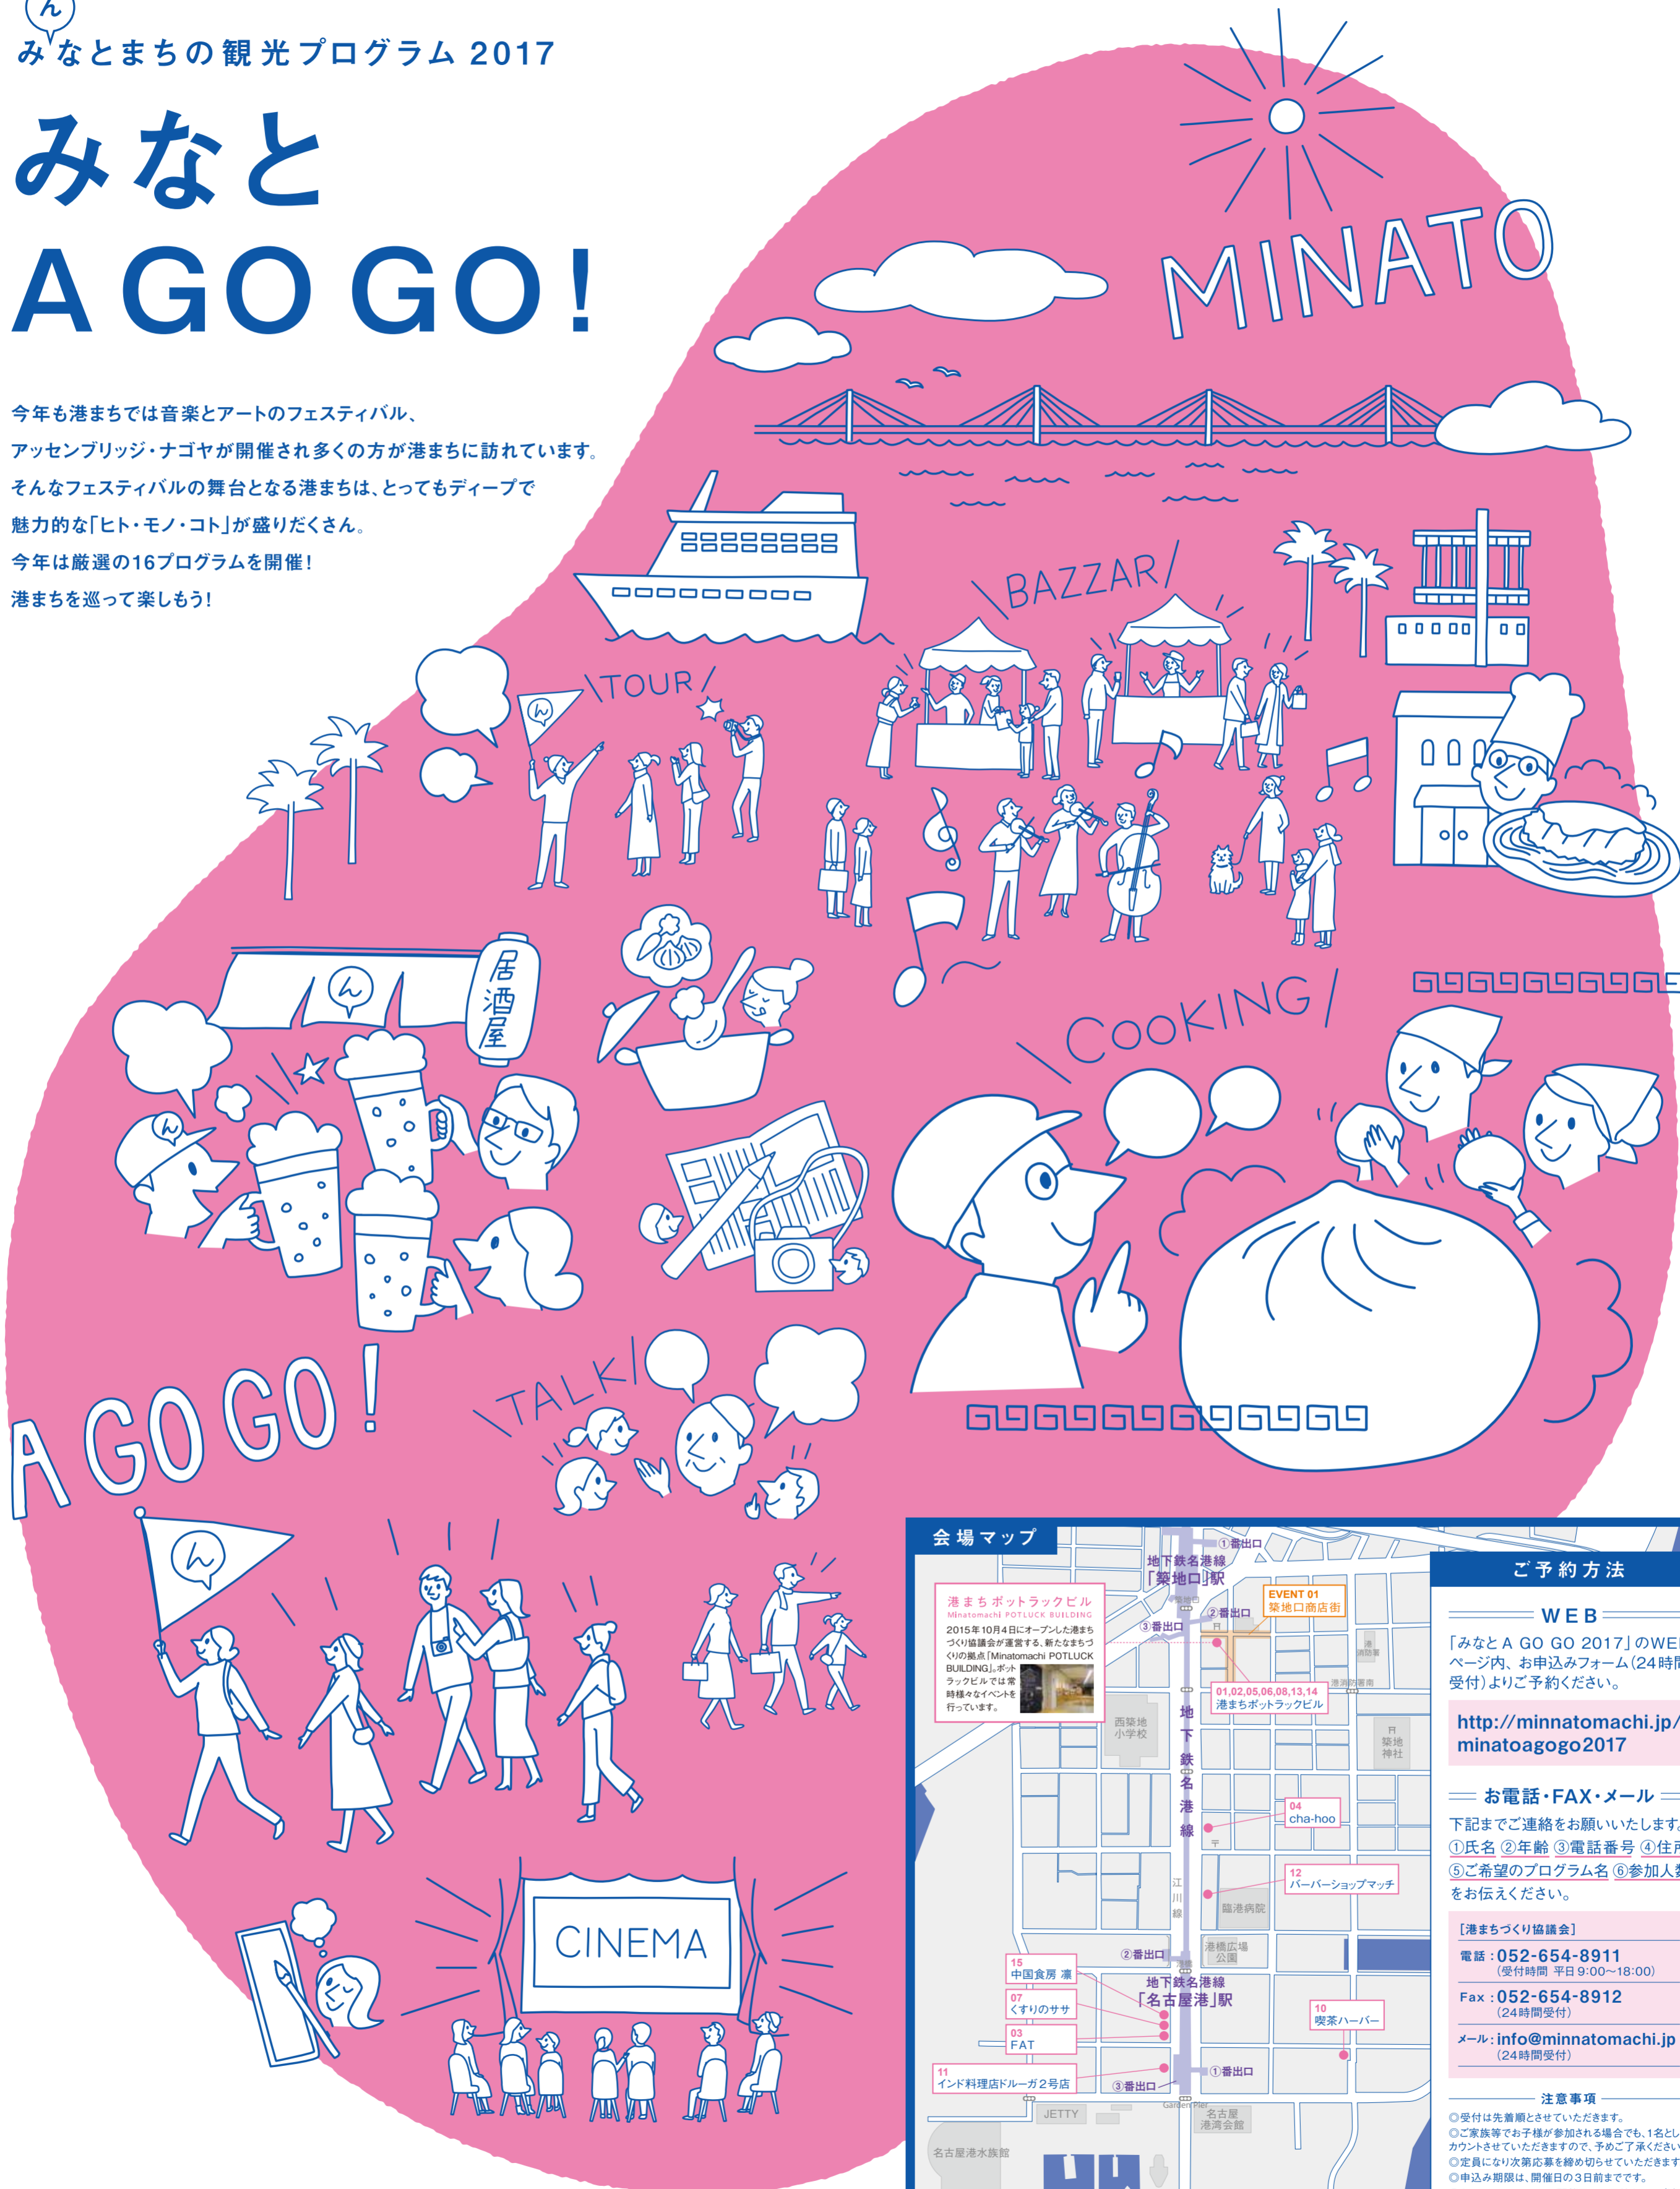

ん
みなとまちの観光プログラム 2017

みなと A GO GO!

今年も港まちでは音楽とアートフェスティバル、
アッセンブリッジ・ナゴヤが開催され多くの方が港まちに訪れています。
そんなフェスティバルの舞台となる港まちは、とってもディープで
魅力的な「ヒト・モノ・コト」が盛りだくさん。
今年は厳選の16プログラムを開催！
港まちを巡って楽しもう！

会場マップ

ご予約方法

WEB

「みなとA GO GO 2017」のWEBページ内、お申込みフォーム(24時間受付)よりご予約ください。