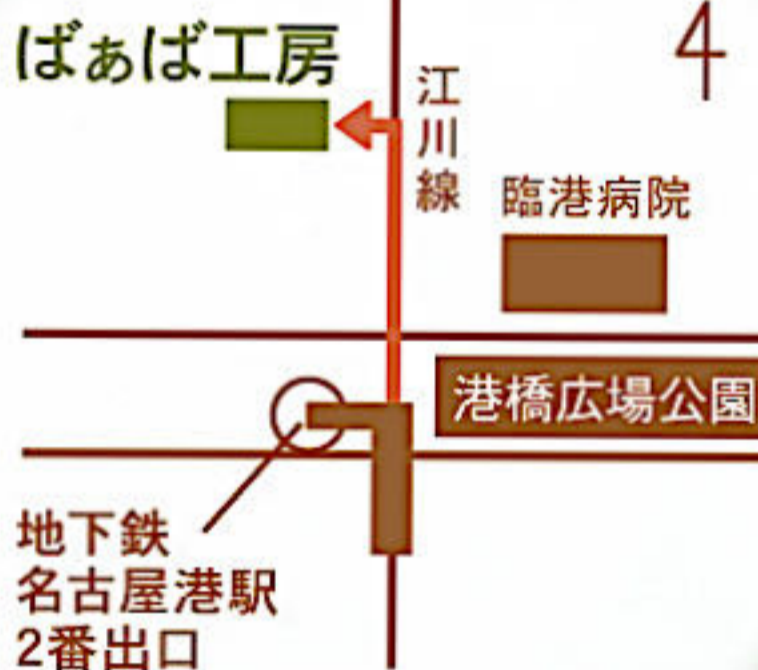

## 子育てサロン

# プレイハウス WAFF

プレイハウス「WAFF」では、古民家を活用した  
地域密着型子育てサロンを毎週開いています。  
畳敷きの和室でゆったりくつろいだ時間  
をお過ごしいただけます。

**日程** 毎週火曜日。12月27日、1月3日を除く。  
10:00~15:00 ※プログラムは月1回程度開催しています。

**会場** ばあば工房 | 名古屋市港区浜2-2-5

**対象** 未就園児とその保護者・家族

**定員** 各回10組程度

**参加費** 無料

※プログラム時は別途、  
材料費がかかるものがあります。

詳しくは裏面のプログラム詳細をご覧ください。

地下鉄名港線「名古屋港」駅  
2番出口より徒歩3分

各サロンでは感染防止対策を実施したうえで開催します。  
また、新型コロナウイルスの感染状況により開催中止、  
内容変更、時間短縮や参加人数縮小になる可能性があります。  
必ず右QRコードでLINE友達追加していただき最新  
情報をご確認の上ご参加ください。  
また、ご参加の際は、各自マスク着用などの対策をお願い  
いたします。

いるかねっと LINE